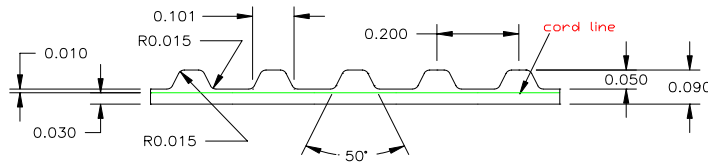

## XL (.200") Neoprene with Fiberglass cord

### Standard widths:

Width	Code
.188"	018
.250"	025
.313"	031
.375"	037
.500"	050