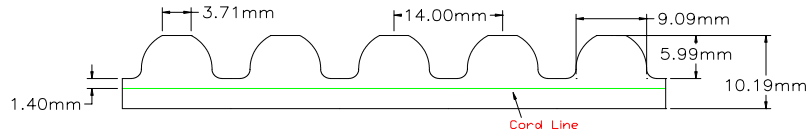

### Standard widths:

Width	Code
40MM	40
55MM	55
70MM	70
85MM	85
100MM	100
115MM	115
170mm	170

### Dimensions in millimeters

Size	# Teeth	Length	Size	# Teeth	Length
966-14MGT	69	966	3150-14MGT	225	3150
1190-14MGT	85	1190	3360-14MGT	240	3360
1400-14MGT	100	1400	3500-14MGT	250	3500
1610-14MGT	115	1610	3850-14MGT	275	3850
1778-14MGT	127	1778	4326-14MGT	309	4326
1890-14MGT	135	1890	4578-14MGT	327	4578
2100-14MGT	150	2100	4956-14MGT	354	4956
2310-14MGT	165	2310	5320-14MGT	380	5320
2450-14MGT	175	2450	5740-14MGT	410	5740
2590-14MGT	185	2590	6160-14MGT	440	6160
2800-14MGT	200	2800	6860-14MGT	490	6860