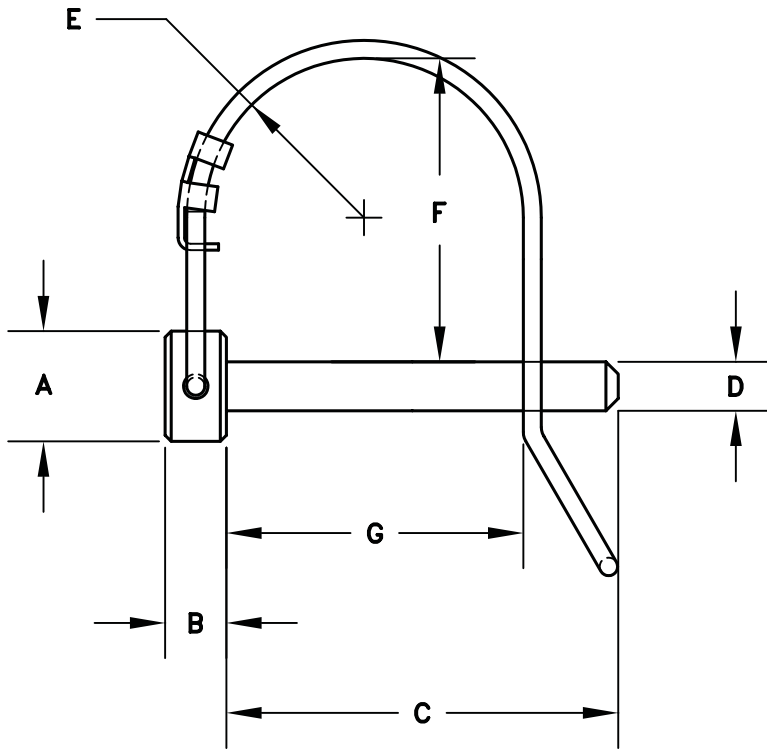

TAB LOCK PIN

CARBON STEEL WITH ZINC FINISH

ITEM	A	B	C	D	E	F	G
14-16LPT	9/16	5/16	2 ⁵ /16	1/4	13/16	1 ⁹ /16	1 ³ /4
516-16LPT	5/8	5/16	2 ⁵ /16	5/16	13/16	1 ¹ /2	1 ³ /4
38-16LPT	5/8	5/16	2 ⁵ /16	3/8	13/16	1 ⁷ /16	1 ³ /4
516-22LPT	5/8	5/16	2 ³ /4	5/16	13/16	1 ³ /4	2 ¹ /2
38-22LPT	5/8	5/16	2 ³ /4	3/8	13/16	1 ³ /4	2 ¹ /2

18-8 STAINLESS STEEL

14-16LPTSS	9/16	5/16	2 ⁵ /16	1/4	13/16	1 ⁹ /16	1 ³ /4
516-16LPTSS	5/8	5/16	2 ⁵ /16	5/16	13/16	1 ¹ /2	1 ³ /4
38-16LPTSS	5/8	5/16	2 ⁵ /16	3/8	13/16	1 ⁷ /16	1 ³ /4